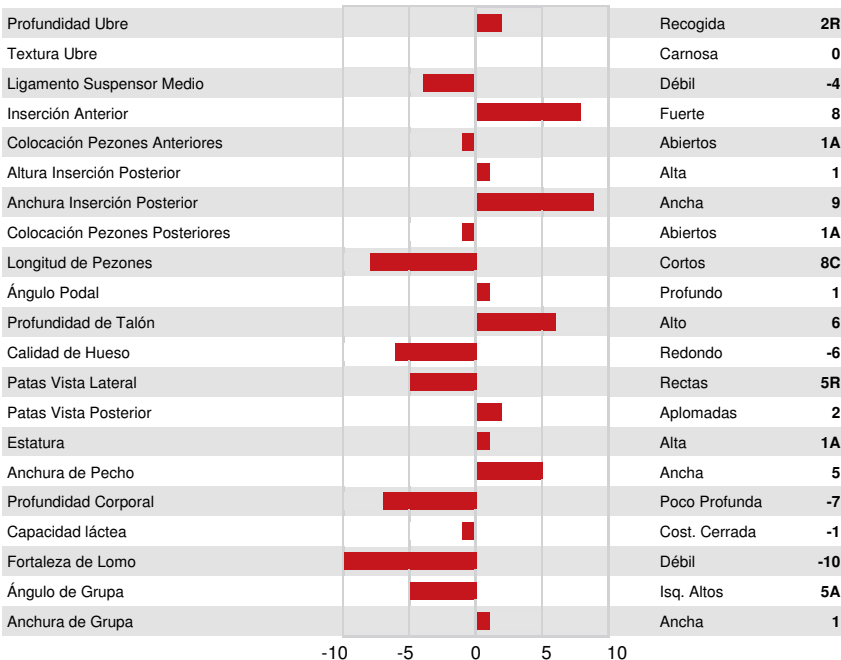

WESTCOAST GUARANTEE
SYNERGY RUBICON PERFECT GP-84-2YR-USA 10*
EDG RUBICON
SYNERGY UNO POT O GOLD VG-88-8YR-USA
AMIGHETTI NUMERO UNO
SYNERGY ALAN POKER VG-87-6YR-USA DOM

GLPI +3447 PRO$ 2372

DPF RDF BLF CNF BYF MWC CVF HH1F HH2F HH3F HH4F HH5F HH6F HCDF HMWC

Num.Reg #: HOCANM12948844 aAa: 243516 DMS: 345
Nacimiento: 10/23/2017 Kappa Caseina: AA Beta Caseina: A2A2

PRODUCCION 27 Rebaños 87 Hijas 95% Rep. GEBV 24*DEC

Leche kg 376	Grasa kg 106	Grasa % +0.76	Proteína kg 64	Proteína % +0.40
Eficiencia de Conversión 99	RMC 95	Eficiencia Metano 108		

Media de Producción Leche 13,098 kg Grasa 572 kg Proteína 445 kg

SALUD Y REPRODUCCIÓN Immunity 105

Vida en el Rebaño	102	Inmunidad crías	98
Células Somáticas	108	Facilidad de Parto	102
Fertilidad Hijas	101	Facilidad Parto de las Hijas	106
Cond. Corporal	108	Velocidad Ordeño	93
Resist. Mastitis.	109	Temperamento	98
Persistencia de la lactación	100	Resistencia a Enfermedades Metabólicas	106

TIPO 30 Rebaños 67 Hijas 91% Rep. GEBV 24*DEC

Tipo	1	Fortaleza Lechera	-1
Sistema Mamario	3	Grupa	-7
Patas	0	% BB o mejor	69

SYNERGY RUBICON PERFECT DAM